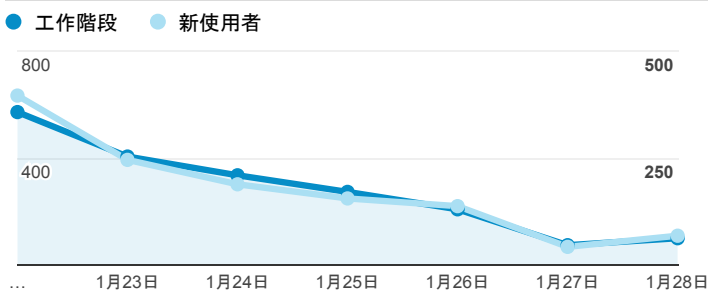

報表01_訪客

2018年1月22日 - 2018年1月28日

所有使用者
100.00% 個工作階段

平均造訪停留時間和單次造訪頁數

跳出率和平均造訪停留時間

造訪和不重複訪客

造訪和新造訪

造訪地圖

造訪 (依瀏覽器分組)

造訪和新造訪率 (依行動裝置資訊分組)

造訪 (依裝置類別分組)

■ desktop ■ mobile ■ tablet

造訪 (依語言分組)

| 語言 | 工作階段 |
|--------|-------|
| zh-tw | 1,783 |
| en-us | 113 |
| zh-cn | 36 |
| ja-jp | 9 |
| en-gb | 8 |
| ko-kr | 4 |
| es-419 | 3 |
| es-es | 3 |
| de | 2 |
| en | 2 |