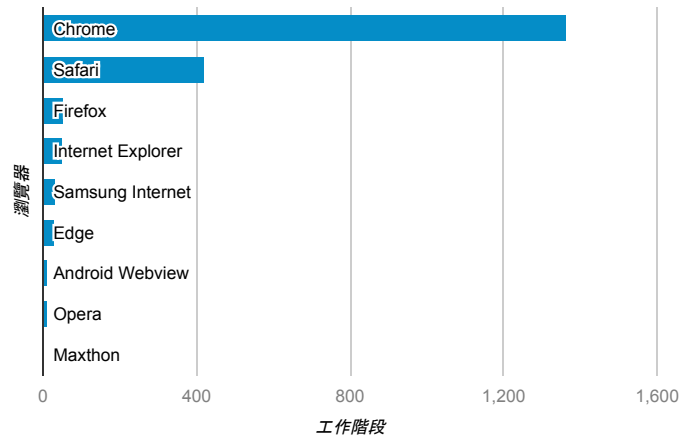

造訪 (依瀏覽器分組)