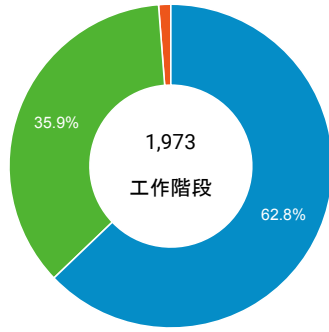

造訪 (依瀏覽器分組)

造訪和新造訪率 (依行動裝置資訊分組)

造訪 (依裝置類別分組)

■ desktop ■ mobile ■ tablet

造訪 (依語言分組)

| 語言 | 工作階段 |
|--------|-------|
| zh-tw | 1,783 |
| en-us | 113 |
| zh-cn | 36 |
| ja-jp | 9 |
| en-gb | 8 |
| ko-kr | 4 |
| es-419 | 3 |
| es-es | 3 |
| de | 2 |
| en | 2 |