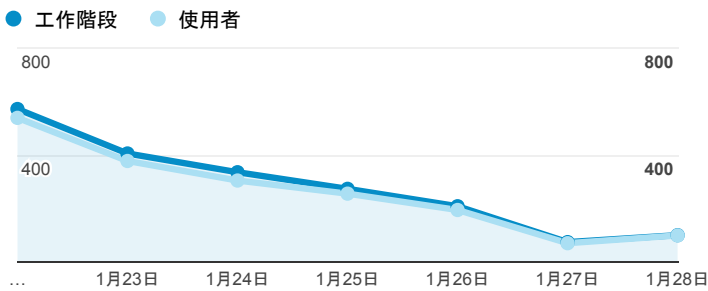

報表01_訪客

2018年1月22日 - 2018年1月28日

所有使用者
100.00% 個工作階段

平均造訪停留時間和單次造訪頁數

跳出率和平均造訪停留時間

造訪和不重複訪客

造訪和新造訪

造訪地圖

造訪 (依瀏覽器分組)

造訪和新造訪率 (依行動裝置資訊分組)

造訪 (依裝置類別分組)

■ desktop ■ mobile ■ tablet

造訪 (依語言分組)

| 語言 | 工作階段 |
|--------|-------|
| zh-tw | 1,783 |
| en-us | 113 |
| zh-cn | 36 |
| ja-jp | 9 |
| en-gb | 8 |
| ko-kr | 4 |
| es-419 | 3 |
| es-es | 3 |
| de | 2 |
| en | 2 |