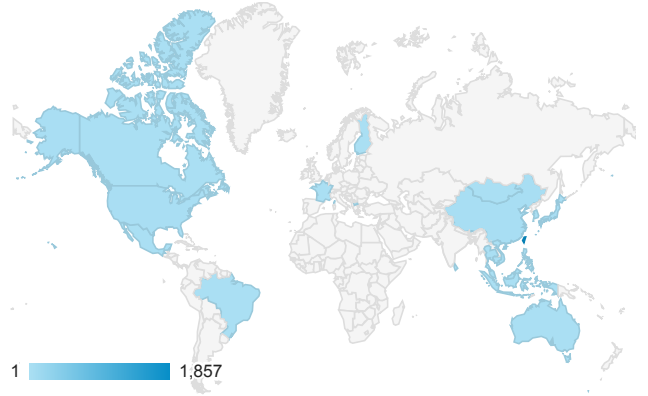

報表01_訪客

2018年1月22日 - 2018年1月28日

所有使用者
100.00% 個工作階段

平均造訪停留時間和單次造訪頁數

跳出率和平均造訪停留時間

造訪和不重複訪客

造訪和新造訪

造訪地圖

造訪 (依瀏覽器分組)

造訪和新造訪率 (依行動裝置資訊分組)

造訪 (依裝置類別分組)

■ desktop ■ mobile ■ tablet

造訪 (依語言分組)

| 語言 | 工作階段 |
|--------|-------|
| zh-tw | 1,783 |
| en-us | 113 |
| zh-cn | 36 |
| ja-jp | 9 |
| en-gb | 8 |
| ko-kr | 4 |
| es-419 | 3 |
| es-es | 3 |
| de | 2 |
| en | 2 |