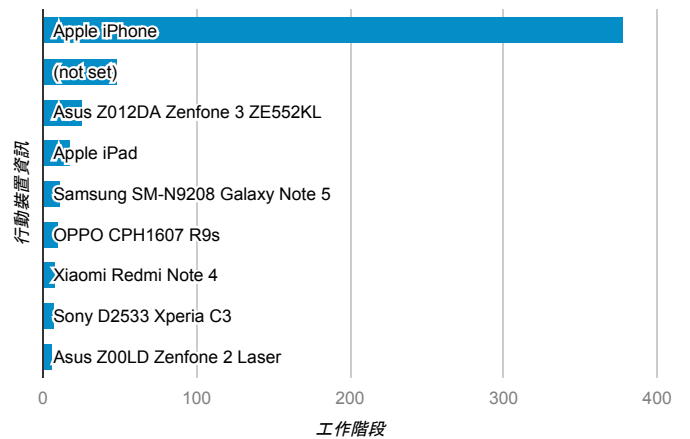

造訪和新造訪率 (依行動裝置資訊分組)