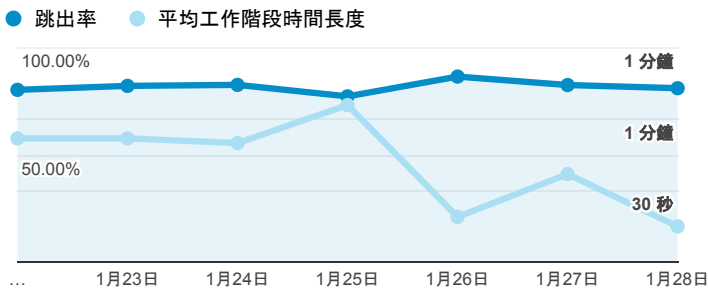

報表01_訪客

2018年1月22日 - 2018年1月28日

所有使用者
100.00% 個工作階段

平均造訪停留時間和單次造訪頁數

跳出率和平均造訪停留時間

造訪和不重複訪客

造訪和新造訪

造訪地圖

造訪 (依瀏覽器分組)

造訪和新造訪率 (依行動裝置資訊分組)

造訪 (依裝置類別分組)

■ desktop ■ mobile ■ tablet

造訪 (依語言分組)

| 語言 | 工作階段 |
|--------|-------|
| zh-tw | 1,783 |
| en-us | 113 |
| zh-cn | 36 |
| ja-jp | 9 |
| en-gb | 8 |
| ko-kr | 4 |
| es-419 | 3 |
| es-es | 3 |
| de | 2 |
| en | 2 |