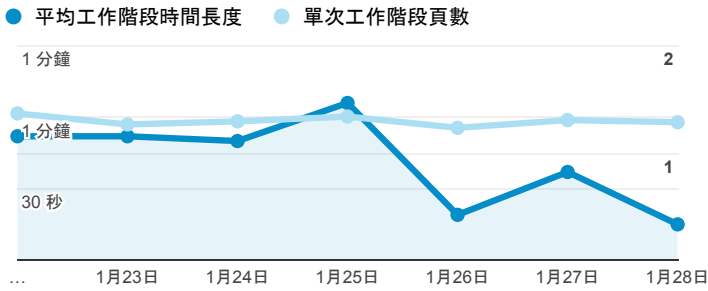

報表01_訪客

2018年1月22日 - 2018年1月28日

所有使用者
100.00% 個工作階段

平均造訪停留時間和單次造訪頁數

跳出率和平均造訪停留時間

造訪和不重複訪客

造訪和新造訪

造訪地圖

造訪 (依瀏覽器分組)

造訪和新造訪率 (依行動裝置資訊分組)

造訪 (依裝置類別分組)

■ desktop ■ mobile ■ tablet

造訪 (依語言分組)

| 語言 | 工作階段 |
|--------|-------|
| zh-tw | 1,783 |
| en-us | 113 |
| zh-cn | 36 |
| ja-jp | 9 |
| en-gb | 8 |
| ko-kr | 4 |
| es-419 | 3 |
| es-es | 3 |
| de | 2 |
| en | 2 |